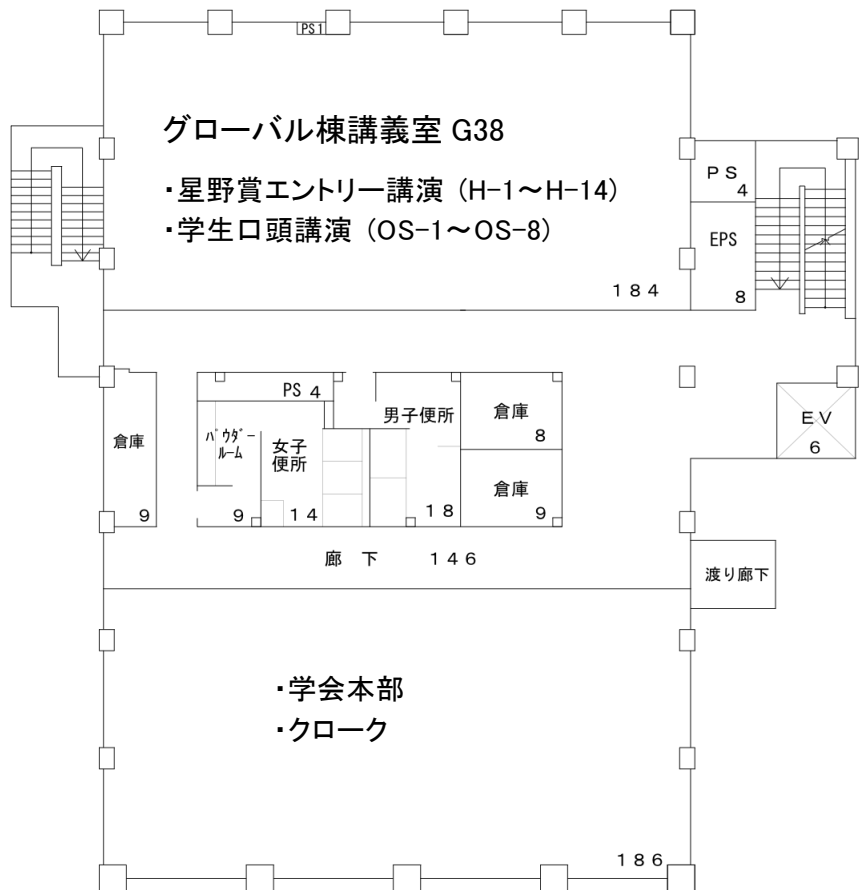

会場案内（グローバル教育・学生支援棟、文教スカイホール）

4F平面図

3F平面図

会場案内（薬学部）

1F平面図

柏葉会館

共用校舎

2F平面図