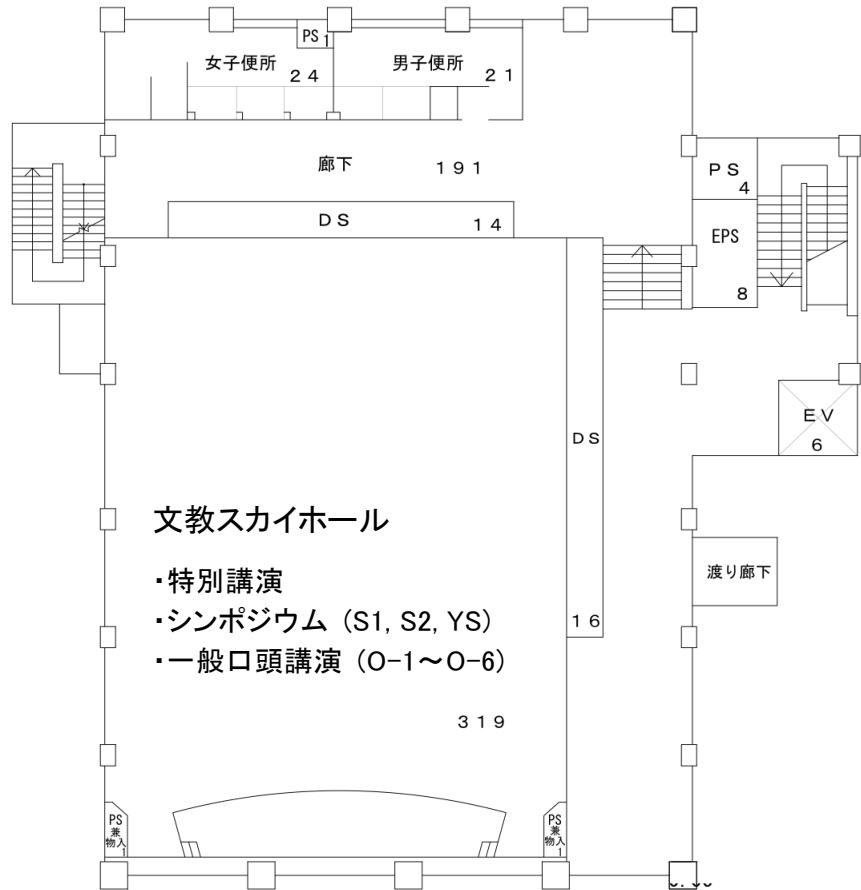

会場案内（グローバル教育・学生支援棟、文教スカイホール）

4F平面図

3F平面図

会場案内（薬学部）

1F平面図

柏葉会館

共用校舎

2F平面図